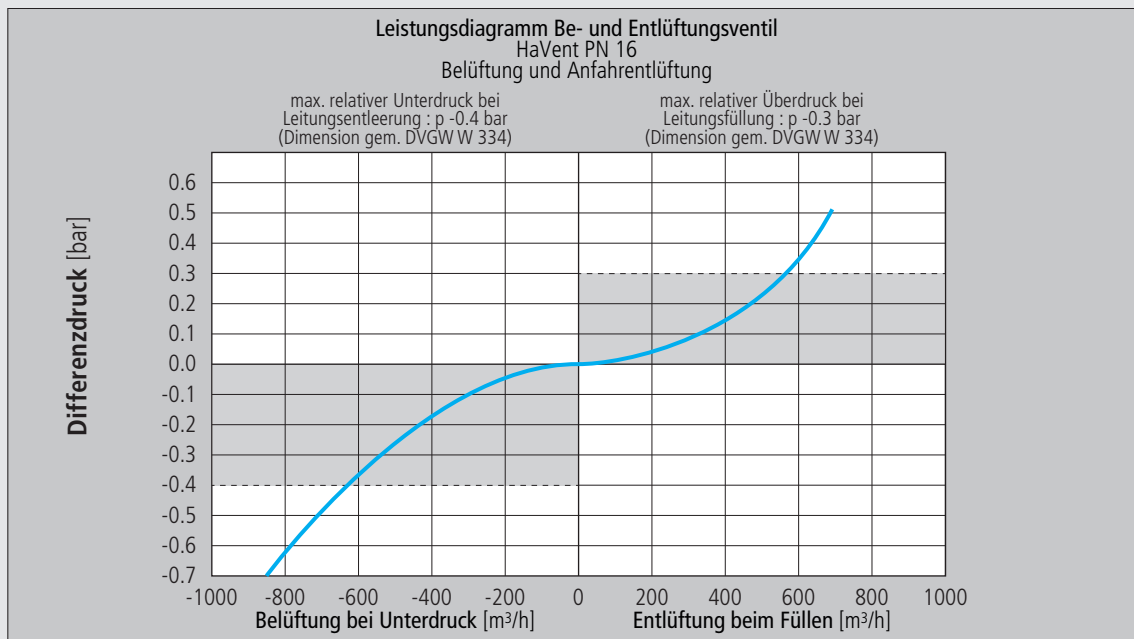

Be- und Entlüftungsventil 2" Leistungsdiagramme 9872

Entlüften

Belüften

Be- und Entlüftungsventil 2" Leistungsdiagramme 9872

Entlüften

Belüften